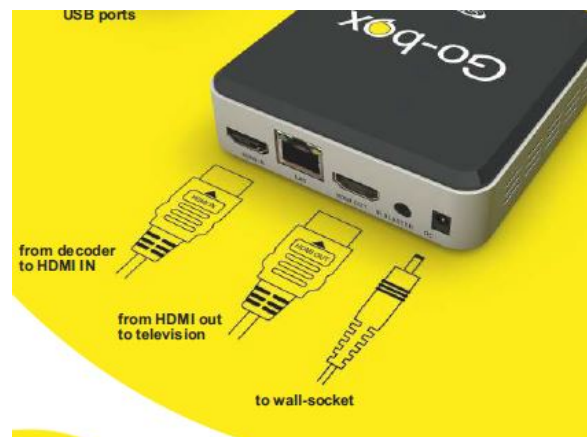

Välj det betalningssätt som passar dig bäst

I vår eButik kan du beställa den med delbetalning om du vill.

Se alla våra [betalningsalternativ](#) här.